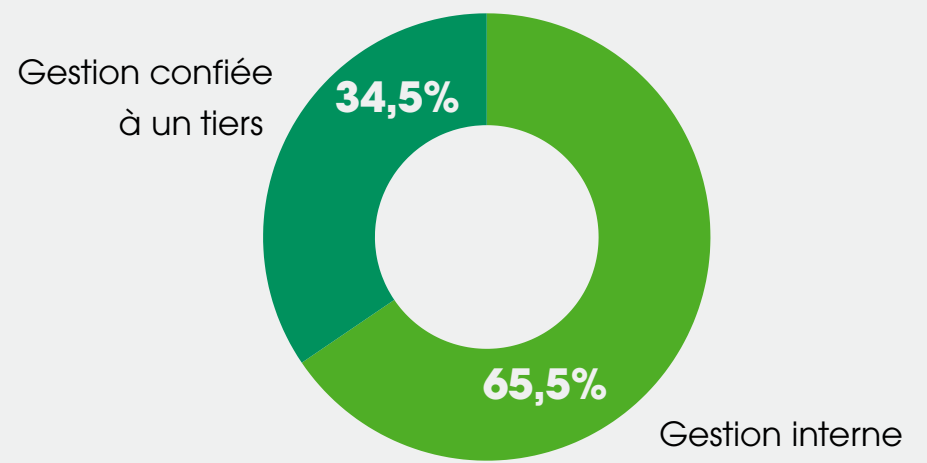

2. Comment gérez-vous la maintenance de vos installations électriques ?