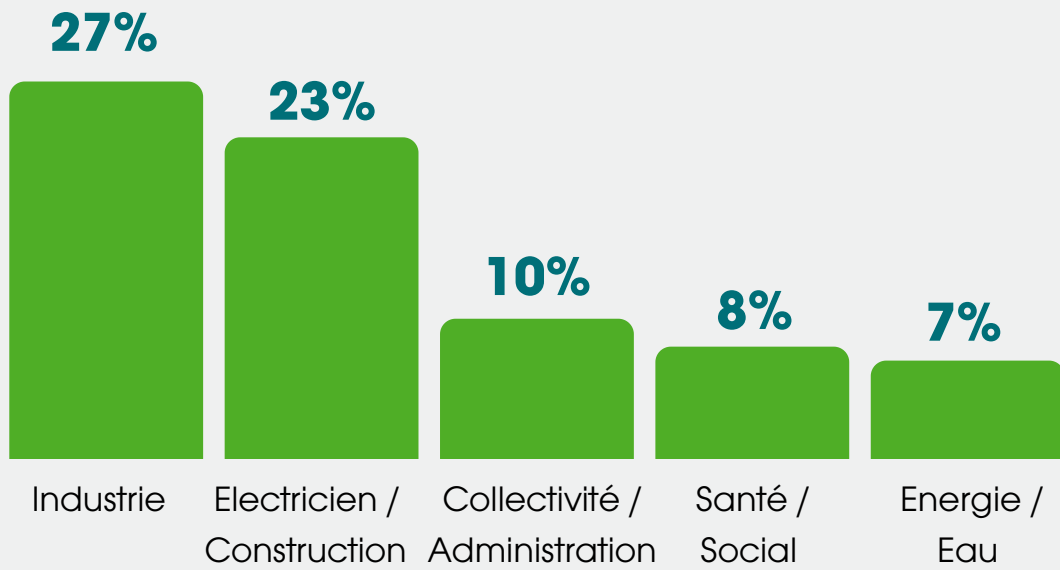

# Restitution des résultats du sondage\*

eWorkshop "La nouvelle norme NF C 15-100 pour les installations électriques", du 29/05/2024

## 1. Quel est votre secteur d'activité ?