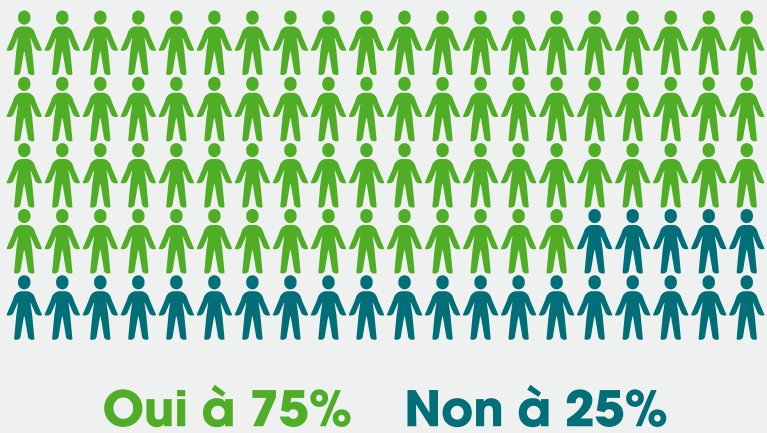

3. Envisagez-vous des travaux sur votre installation électrique ?