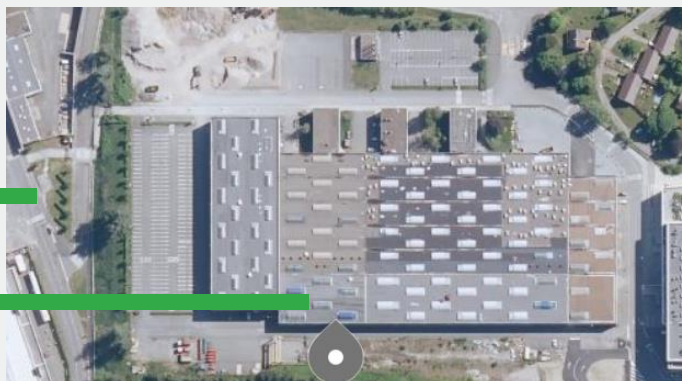

Vous êtes attendu à l'accueil situé au rez-de-chaussée du **Bâtiment F**

Parking

Accueil

Autres informations : Un système de contrôle d'accès par barrières automatiques est actif à l'entrée du bâtiment. L'accès des stagiaires reste cependant possible via l'interphone. Les places de parking réservées à Apave portent les numéros de 618 à 637

Pour votre sécurité

Pour les stages avec parties pratiques, **n'oubliez pas vos Equipements de Protection Individuelle (EPI) !**

Respecter les consignes de sécurité données par votre formateur

Numéro d'urgence du site : **112** avec votre portable ou **018** sur un poste fixe

Hébergement & Restauration

Dormir

Kyriad : 55 bis faubourg de Montbéliard - 90000 Belfort - **03 84 22 46 76**

Ibis Styles : Rue Gaston Defferre - 90000 Belfort - **03 84 22 46 76**

Best Western Plus : 9 Avenue Wilson, 90000 Belfort - **03 84 21 59 45**

Manger

Restaurant d'entreprise sur place pour accueillir les apprenants

La Découverte : 10 Rue de la découverte - 90000 Belfort - **03 84 22 44 29**

Au Menu Plaisir : 1 Rue des commandos d'Afrique - 90300 Cravanche - **03 84 21 68 29**