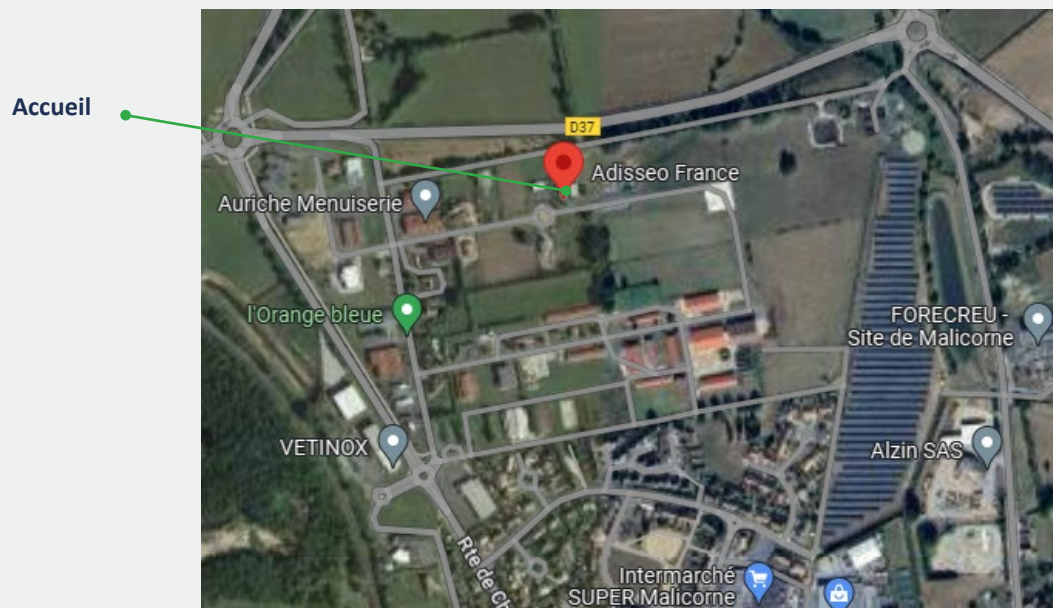

Vous êtes attendu à l'accueil par votre formateur.

Pour votre sécurité

Pour les stages avec parties pratiques, **n'oubliez pas vos Equipements de Protection Individuelle (EPI) !**

Respecter les consignes de sécurité données par votre formateur

Numéro d'urgence du site : **112** avec votre portable ou **018** sur un poste fixe

Hébergement & Restauration

Dormir

Le Lion Vert*** - 30 bis Rue Lavoisier – 03600 Commentry - **04 70 64 31 27**

Noemys*** - 40 rue Boisrot Desserviers – 03310 Nérès les Bains - **04 70 08 79 80**

Bomotel*** - 2 route de Moulins – 03100 Montluçon - **04 70 05 76 22**

La longère des Gillettes – 47 route des Gillettes – 03170 Bézenet - **04 70 07 30 12**

Manger

Restaurant Adisseo – 20 place du Champ de Foire – 03600 Commentry

Le Studio Pizz – 5 place Stalingrad – 03600 Commentry - **04 70 64 56 51**

Le Champ de Foire – 16 place du Champ de Foire – 03600 Commentry – **04 70 03 01 89**