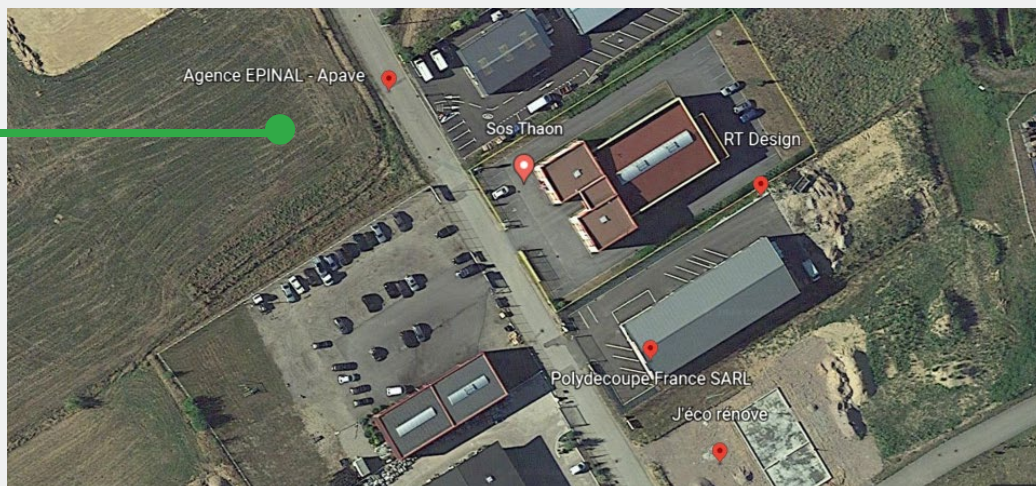

Prendre A5 direction Troyes/Lyon, puis rejoindre A31 direction Metz-Nancy Continuer sur D166 et prendre la sortie D39

Prendre D6 en direction de l'allée 21 à Thaon les Vosges

Venant de Lyon

Suivre A6 et A31 en direction de D165 à Contrexéville Suivre D165 en direction de D166 à Dompaire

Prendre la sortie D39 et continuer sur D6 en direction de l'allée 21 à Thaon les Vosges

Venant du centre ville d'Epinal

Prendre N57 depuis le centre ville d'Epinal

Aéroport Bâle-Mulhouse ou Strasbourg-Entzheim puis suivre « Venant de Paris » ou « Venant de Lyon »

Gare de Thaon les Vosges

Vous êtes attendu à l'accueil situé au rez-de-chaussée – Entrée du centre de formation à droite du bâtiment

Accueil

Pour votre sécurité

Pour les stages avec parties pratiques, **n'oubliez pas vos Equipements de Protection Individuelle (EPI) !**