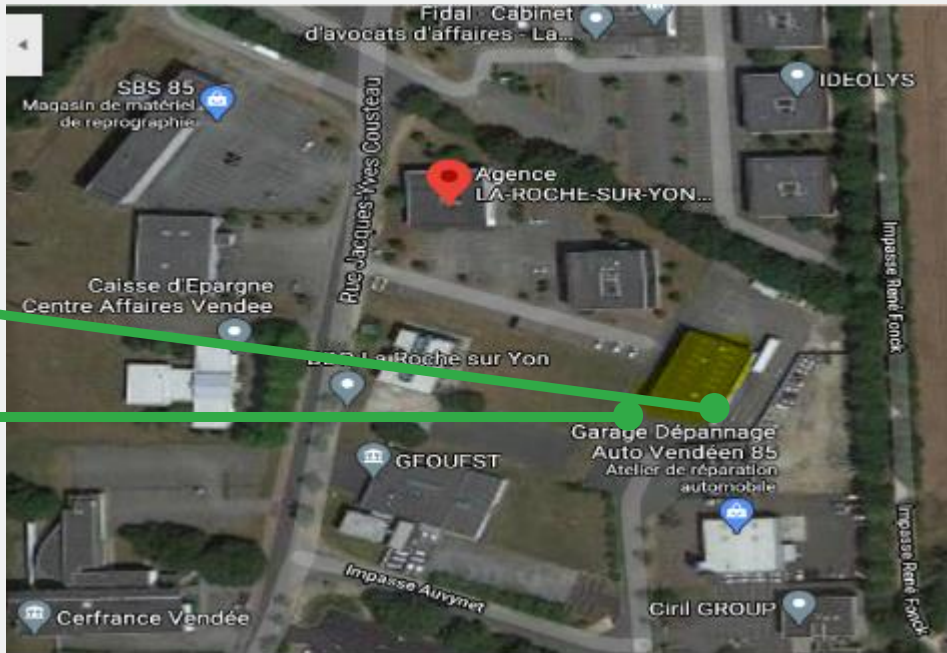

Vous êtes attendu à l'accueil situé au rez-de-chaussée du **Bâtiment F**

Accueil

Parking

Pour votre sécurité

Pour les stages avec parties pratiques, **n'oubliez pas vos Equipements de Protection Individuelle (EPI) !**

Respecter les consignes de sécurité données par votre formateur

Numéro d'urgence du site : **112** avec votre portable ou **018** sur un poste fixe

Hébergement & Restauration

Dormir

B&B : 79 Rue Jacques Yves Cousteau - 85000 La Roche-sur-Yon - 08 92 70 18 85

IBIS : Zone Activités De Beaupuy 1, 160 Rue du Clair Bocage - 85000 Moulleron-le-Captif - 02 51 37 82 82

IBIS budget : 180 Rue du Clair Bocage - 85000 Moulleron-le-Captif - 02 51 36 96 86

Manger

Restaurant d'entreprise sur place pour accueillir les apprenants

MEUH : 91 Rue Jacques-Yves Cousteau - 85000 La Roche-sur-Yon - 02 51 99 03 91

La Boucherie : Rue François Cevert - 85000 La Roche-sur-Yon - 02 51 05 07 12