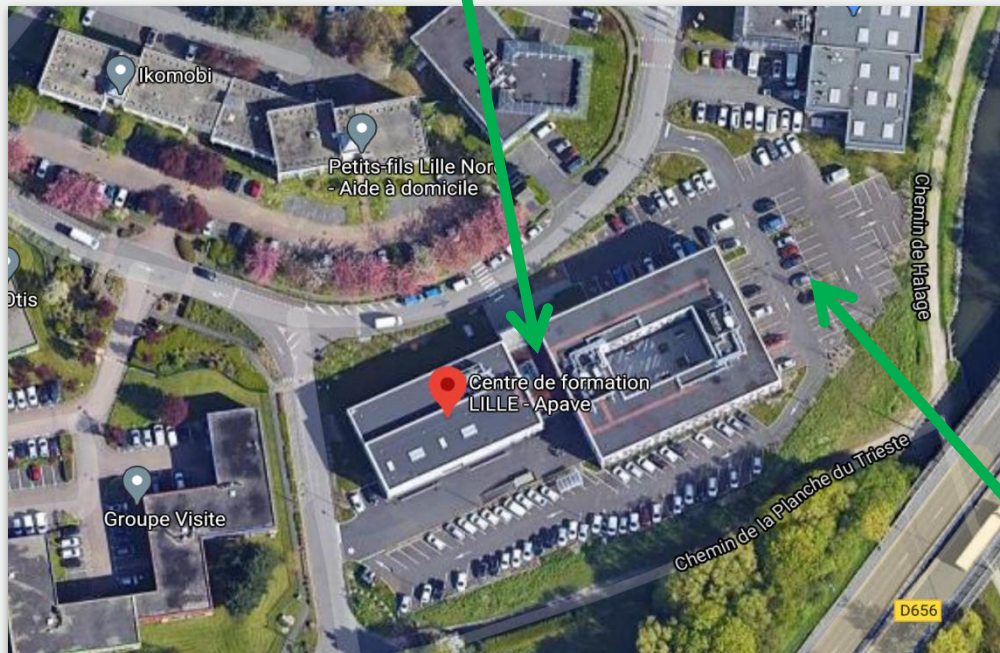

Vous êtes attendu à l'accueil situé au rez-de-chaussée

Parking

Pour votre sécurité

Pour les stages avec parties pratiques, **n'oubliez pas vos Equipements de Protection Individuelle (EPI) !**

Respecter les consignes de sécurité données par votre formateur

Numéro d'urgence du site : **112** avec votre portable ou **018** sur un poste fixe

Hébergement & Restauration

Dormir

Hôtel CAMPANILE : Route nationale 350 Avenue de la Marne - 59700 Marcq en Barœul - **03 20 72 00 94**

Hôtel IBIS STYLES : 340 bis avenue de la Marne - 59700 Marcq en Barœul - **03 20 89 23 23**

Hôtel IBIS BUDGET : 340 avenue de la Marne - 59700 Marcq en Barœul - **08 92 70 04 47**

Hôtel MERCURE : 157 avenue de la Marne - 59700 Marcq en Barœul - **03 28 33 12 12**

Manger

Restaurant IBIS Styles - 340 bis, Av. de la Marne Parc Europe, 59700 Marcq-en-Barœul - **03 20 89 23 23**

Restaurant Le Quesne - 101 Avenue de la Marne, 59700 Marcq-en-Barœul - **03 20 65 86 18**

Centre commercial Carrefour Wasquehal - Avenue du Grand Cottignies, 59290 Wasquehal