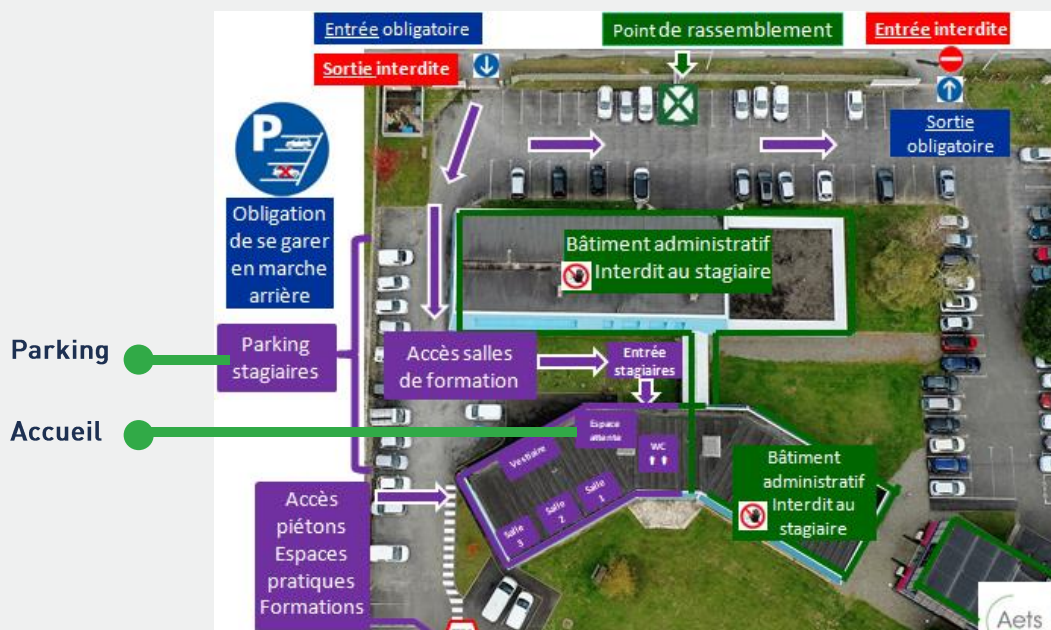

Voiture

Avion

Train

Bus / Tramway

Accès

Pour tout autre handicap veuillez contacter notre référent
handicap dédié formation : info.handicap@apave.com

Venant de Bordeaux ou Toulouse ou Bayonne sortie sur l'A64 à Lescar

Au rond-point à la sortie de l'autoroute tourner à droite direction Bayonne sur D817. Rejoindre le boulevard de l'Europe Puis prendre l'avenue André Marie ampère. Après le contrôle technique auto, le bureau Apave est à 200 m après le rond-point sur la droite.

Venant du centre ville de Pau

Prendre Rue d'Etigny en direction de route de Bayonne, puis continuer tout droit pour rejoindre à gauche au rond point la D834. Au rond point suivant prendre Av. Marcel Dassault puis au rond point suivant avenue des Frères Montgolfier en direction de Av. André Marie Ampère

Aéroport Pau-Uzein,
Suivre l'itinéraire ci-dessus

Gare de Pau : puis 10 min en voiture ou
36 min en bus par la ligne 7

Lignes de bus arrivant à proximité :
Descendre à l'arrêt "Induspal"

7

Vous êtes attendu dans le hall du **bâtiment formation**