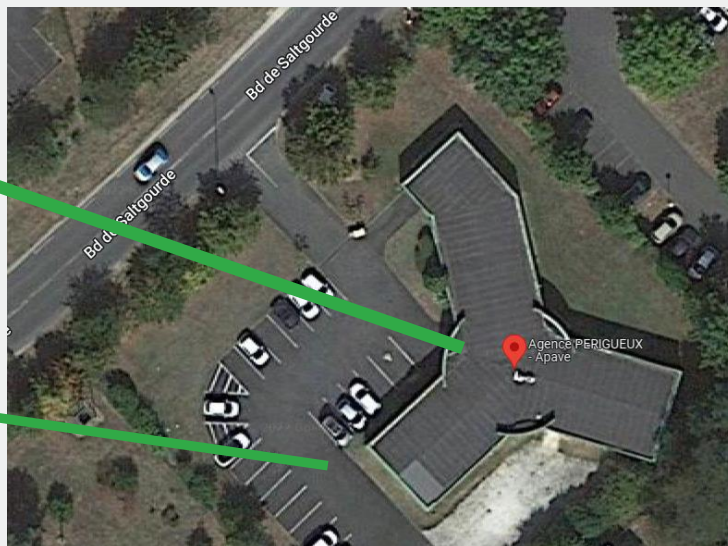

Vous êtes attendu à l'accueil

Accueil

Parking
Stagiaires

Pour votre sécurité

Pour les stages avec parties pratiques, **n'oubliez pas vos Equipements de Protection Individuelle (EPI) !**

Respecter les consignes de sécurité données par votre formateur

Numéro d'urgence du site : **112** avec votre portable ou **018** sur un poste fixe

Hébergement & Restauration

Dormir

Hôtel de la Beauronne : 4 route de Ribérac - 24650 Chancelade - **05 53 08 42 91** - hotel-beauronne.com

Fasthotel : 12 Avenue du parc - 24430 Marsac sur Isle - **05 53 03 96 43** - fasthotel-perigueux.com

Hotel des Reynats : 15 Route d'Angoulême - 24650 Chancelade - **05 53 54 79 58** - Site-solocal.com

Manger

Restaurants :

La coupure : 2 allée des catalpas - 24650 Chancelade - **05 53 54 19 70**

Club house le 19 Golf club de Périgueux : domaine Saltgourde - 24430 Marsac sur Isle - **05 53 08 32 64**

D2R2 : Boulevard de l'Horizon - 24430 Marsac sur Isle - **05 53 35 16 92**