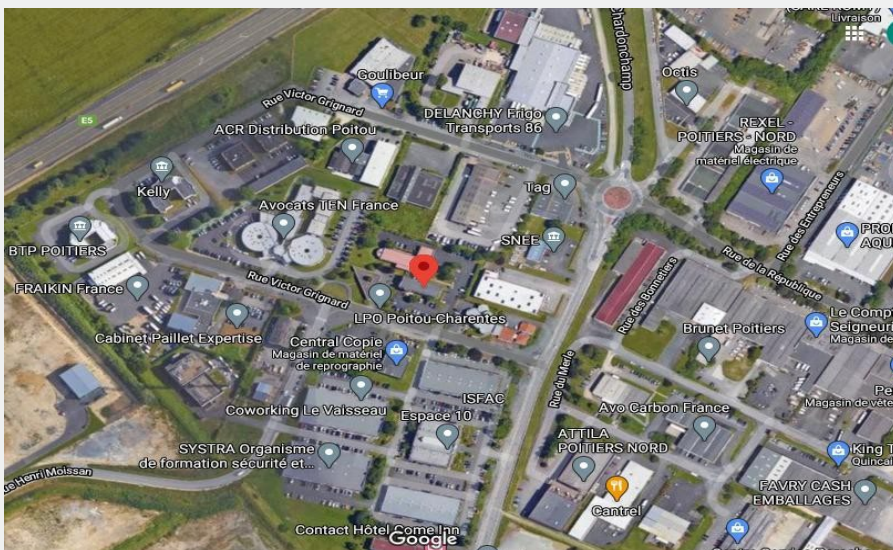

Plus d'informations sur
www.france.apave.com

Le Centre de Formation Apave Poitiers vous souhaite la bienvenue

Adresse

27 rue Victor Grignard ZI République 2
86000 Poitiers

8H30 à 12h00 et de 13h30 à 17h00

Bus / Tramway

Accès

Pour tout handicap veuillez contacter notre référent handicap
dédié formation : info.handicap@apave.com

Venant de Paris

A10 Sortie Poitiers Nord

Suivre Zone Industrielle République 2

Venant de Bordeaux

A10 Sortie Poitiers Nord

Suivre Zone Industrielle République 2

Venant de Poitiers

Rocade Ouest

Suivre rue Albin Haller

Prendre rue Victor Grignard

Aéroport POITIERS - BIARD

Gare Poitiers centre et Bus (25min)

Gare Futuroscope et Bus (40min)

Lignes arrivant à proximité : ligne 21

Vous êtes attendu à l'accueil situé au rez-de-chaussée

Accueil

Parking

Pour votre sécurité

Pour les stages avec parties pratiques, **n'oubliez pas vos Equipements de Protection Individuelle (EPI) !**