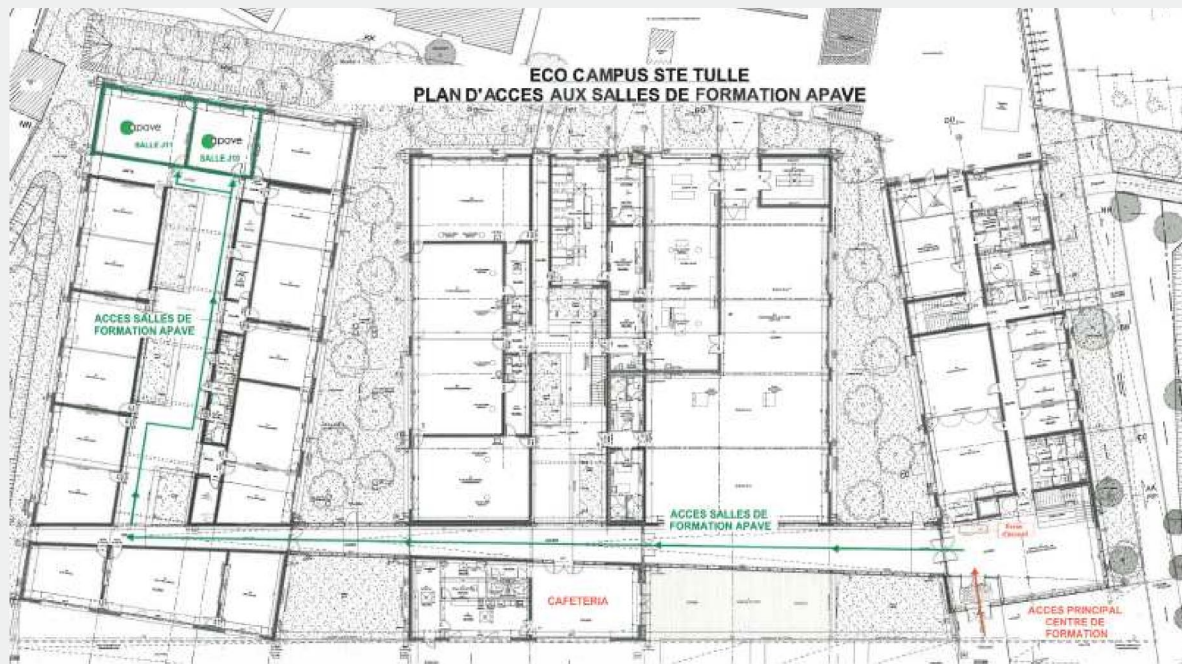

Accès côté Centre Regain :

- Entrer dans Sainte-Tulle (04220), prendre en face au Rd point de la Croix.
- Continuer sur la D4096 puis prendre à droite sur l'Avenue de Provence (accès Centre Regain)
- Prendre à gauche sur la Vieille rue de Corbières pour accéder au parking VI, à droite après le stade.

 => Parking

 => Cheminement piétons

Accès côté Rue Gabriel Besson :

- Entrer dans Sainte Tulle (04220), prendre en face au Rd point de la Croix.
- Prendre à droite sur l'avenue Pierre Semard.
- Après les terrains de tennis, prendre à gauche sur l'avenue Léo Lagrange.
- Après le parking pour camping-cars, prendre à gauche sur la rue Gabriel Besson, l'Eco-Campus Provence sera sur votre gauche.

Vous êtes attendu à l'accueil situé en Rez de Chaussée puis **en salles J10 et J11**

Pour votre sécurité

Pour les stages avec parties pratiques, **n'oubliez pas vos Equipements de Protection Individuelle (EPI) !**