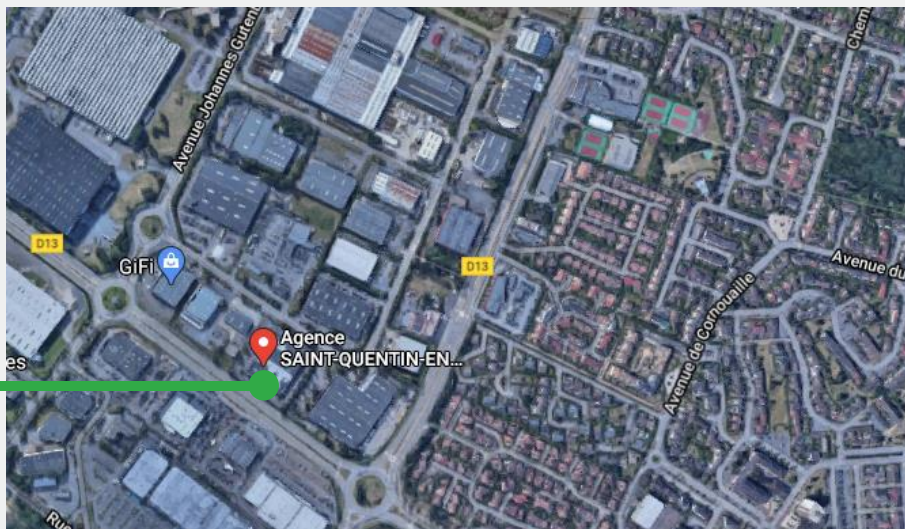

Vous êtes attendu à l'accueil situé au Rez de Chaussée du **Bâtiment**

Accueil
Parking

Pour votre sécurité

Pour les stages avec parties pratiques, **n'oubliez pas vos Equipements de Protection Individuelle (EPI) !**

Respecter les consignes de sécurité données par votre formateur

Numéro d'urgence du site : **112** avec votre portable ou **018** sur un poste fixe

Hébergement & Restauration

Dormir

Hôtel F1 de Maurepas : Rue Evariste Galois rue Augustin Fresnel - 78310 Maurepas – **01 30 50 78 83**

B&B Hôtel : 6 Rond-Point Laurent Schwartz - 78310 Maurepas - **0 892 70 75 53**

Hôtel Mercure : 1 Rocade de Camargue - 78310 Maurepas - **01 30 51 57 27**

Ibis Budget Versailles Coignières : 9 Rue du Gibet, Forum de Coignières - 78310 Coignières - **0 892 68 31 67**

Hôtel Restaurant Campanile : ZA de l'Agiot, Rue Louis Lormand - 78320 La Verrière – **01 30 66 30 66**

Première Classe Coignières : 8 Rue René Laennec - 78310 Coignières – **0 892 23 48 14**

Manger

Apave ne dispose pas d'un service de restauration mais de nombreux restaurants sont à proximité du centre de formation pour accueillir les apprenants