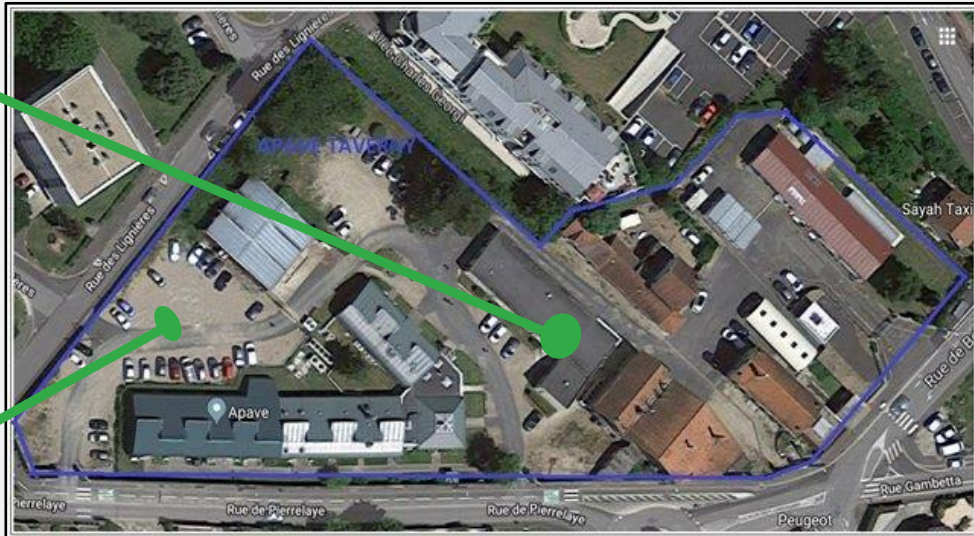

Voiture

Avion

Train

Accès

Pour tout handicap veuillez contacter notre référent
handicap dédié formation : info.handicap@apave.com

Venant de Paris Par A15

Prendre A115 direction Taverny

Prendre sortie 5 , entrée parking stagiaires après le stop à gauche
rue de Pierrelaye 95150 Taverny.

Venant de Cergy A15

Prendre direction Roissy Charles de gaulle puis prendre direction A115,
puis prendre sortie 5, entrée parking stagiaires après le stop à
gauche rue de Pierrelaye 95150 Taverny.

Aéroport Roissy Charles de Gaulle
Aéroport d'Orly

Gare du Nord – Direction Persan Beaumont par Valmondois –
Descendre à la Gare de Taverny- centre à 5 minutes à pied.

Vous êtes attendu à l'accueil

Accueil

Parking

Pour votre sécurité

Pour les stages avec parties pratiques, **n'oubliez pas vos Equipements de Protection Individuelle (EPI) !**