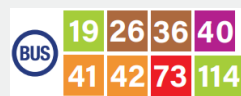

Venant du centre ville de Toulouse

Prendre le faubourg Bonnefoy puis la route d'Albi. Juste avant le
périphérique, prendre au rond point à gauche le boulevard André
Netwiller. Au feu prendre à droite puis à droite encore.

Aéroport Toulouse Blagnac, puis suivre direction Bordeaux.

Prendre le périphérique intérieur et sortir à la sortie 13
« Borderouge »

Prendre la ligne B. Sortie au terminus « Borderouge ». Le centre
est à 2 minutes

Gare Toulouse Matabiau puis métro ligne B (20 min)

Lignes arrivant à proximité :
L'offre à moins de 10 minutes