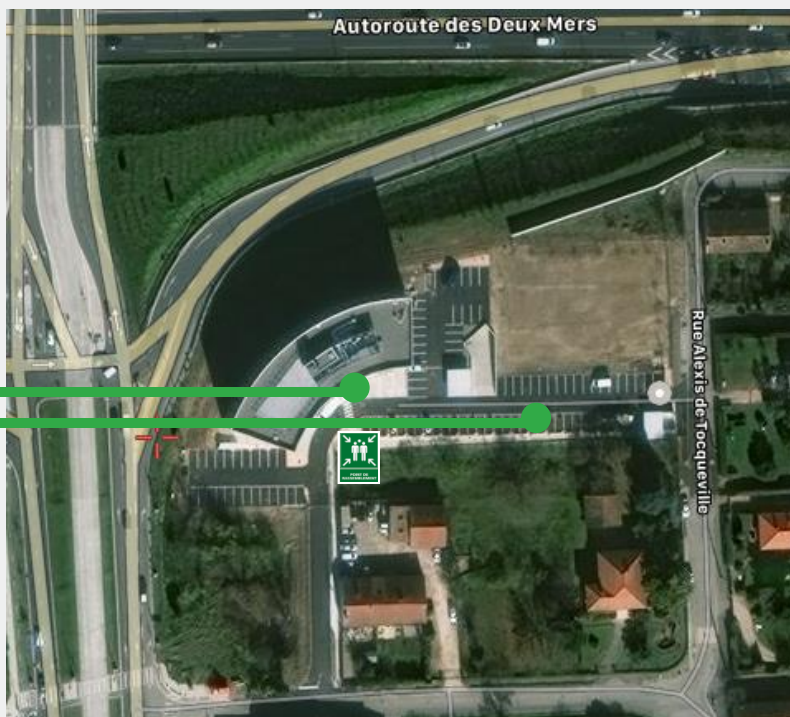

Venant du centre ville de Toulouse

Prendre le faubourg Bonnefoy puis la route d'Albi. Juste avant le
périphérique, prendre au rond point à gauche le boulevard André
Netwiller. Au feu prendre à droite puis à droite encore.

Aéroport Toulouse Blagnac, puis suivre direction Bordeaux.

Prendre le périphérique intérieur et sortir à la sortie 13
« Borderouge »

Prendre la ligne B. Sortie au terminus « Borderouge ». Le centre
est à 2 minutes

Gare Toulouse Matabiau puis métro ligne B (20 min)

Lignes arrivant à proximité :
L'offre à moins de 10 minutes

Vous êtes attendu à l'accueil situé au rez-de-chaussée

Accueil
Parking

Pour votre sécurité

Pour les stages avec parties pratiques, **n'oubliez pas vos Equipements de Protection Individuelle (EPI) !**